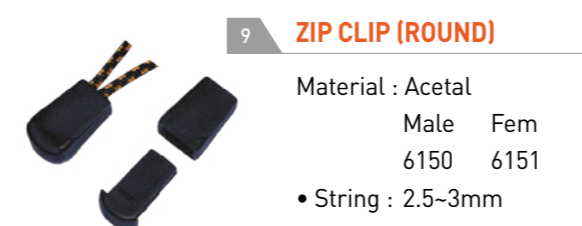

9 ZIP CLIP (ROUND)
Material : Acetal
Male Fem
6150 6151
• String : 2.5~3mm